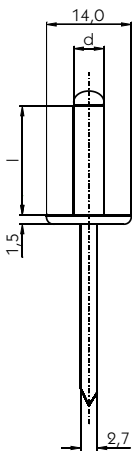

### Offene Blindnieten mit Sollbruchdorn und Flachkopf

DIN-EN-ISO 15977 (alt: DIN 7337 A), Alu/Stahl verzinkt.

Maß d x l [mm]	Klemmbereich [mm]	VPE [Stück]	
5 x 8	2,5 - 5,0	500	978988047
5 x 10	4,5 - 6,5	500	978988048
5 x 12	6,0 - 8,0	500	978988049
5 x 14	7,5 - 10,0	500	978988050
5 x 16	9,5 - 12,0	500	978988051
5 x 18	11,5 - 13,5	500	978988052
5 x 20	13,0 - 15,5	250	978988053
5 x 25	17,0 - 20,5	250	978988054
5 x 30	22,5 - 25,0	100	978988056
5 x 35	24,5 - 30,0	100	978988057
5 x 40	29,5 - 35,0	100	978988058
5 x 45	34,5 - 40,0	100	978988059

### Offene Blindnieten mit Sollbruchdorn und Großkopf

Ähnlich DIN-EN-ISO 15977 (alt: DIN 7337 A), Alu/Stahl verzinkt.

Maß d x l [mm]	Klemmbereich [mm]	VPE [Stück]	
5 x 8	2,0 - 5,0	250	978988075
5 x 10	4,5 - 6,5	250	978988076
5 x 12	6,0 - 8,0	250	978988077
5 x 14	7,5 - 10,0	250	978988078
5 x 16	9,5 - 12,0	250	978988079
5 x 18	11,5 - 13,5	250	978988080
5 x 20	13,0 - 15,5	250	978988081
5 x 25	15,0 - 20,5	250	978988082
5 x 30	20,0 - 25,0	100	978988084

### Geschlossene Blindnieten mit Sollbruchdorn und Flachkopf 9,5 mm

DIN-EN-ISO 15973, Aluminium, luft- und wasserdicht.

Maß d x l [mm]	Klemmbereich [mm]	Kopf [mm]	VPE [Stück]	
4,8 x 8	1,0 - 3,5	9,5	500	978987956
4,8 x 9	3,5 - 5,0	9,5	500	978987957
4,8 x 11	5,0 - 6,5	9,5	500	978987958
4,8 x 12	6,5 - 8,0	9,5	500	978987959
4,8 x 14	8,0 - 9,5	9,5	500	978987960
4,8 x 16	9,5 - 11,0	9,5	500	978987961
4,8 x 18	11,0 - 13,0	9,5	500	978987962
4,8 x 21	13,0 - 16,0	9,5	500	978987963