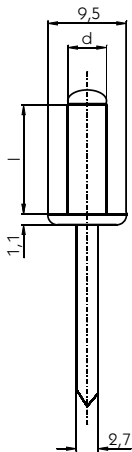

### Offene Blindnieten mit Sollbruchdorn und Flachkopf

DIN-EN-ISO 15977 (alt: DIN 7337 A), Alu/Stahl verzinkt.

Maß d x l [mm]	Klemmbereich [mm]	VPE [Stück]	
5 x 8	2,5 - 5,0	500	978988047
5 x 10	4,5 - 6,5	500	978988048
5 x 12	6,0 - 8,0	500	978988049
5 x 14	7,5 - 10,0	500	978988050
5 x 16	9,5 - 12,0	500	978988051
5 x 18	11,5 - 13,5	500	978988052
5 x 20	13,0 - 15,5	250	978988053
5 x 25	17,0 - 20,5	250	978988054
5 x 30	22,5 - 25,0	100	978988056
5 x 35	24,5 - 30,0	100	978988057
5 x 40	29,5 - 35,0	100	978988058
5 x 45	34,5 - 40,0	100	978988059

### Offene Blindnieten mit Sollbruchdorn und Großkopf

Ähnlich DIN-EN-ISO 15977 (alt: DIN 7337 A), Alu/Stahl verzinkt.

Maß d x l [mm]	Klemmbereich [mm]	VPE [Stück]	
5 x 8	2,0 - 5,0	250	978988075
5 x 10	4,5 - 6,5	250	978988076
5 x 12	6,0 - 8,0	250	978988077
5 x 14	7,5 - 10,0	250	978988078
5 x 16	9,5 - 12,0	250	978988079
5 x 18	11,5 - 13,5	250	978988080
5 x 20	13,0 - 15,5	250	978988081
5 x 25	15,0 - 20,5	250	978988082
5 x 30	20,0 - 25,0	100	978988084

### Geschlossene Blindnieten mit Sollbruchdorn und Flachkopf 9,5 mm

DIN-EN-ISO 15973, Aluminium, luft- und wasserdicht.

Maß d x l [mm]	Klemmbereich [mm]	Kopf [mm]	VPE [Stück]	
4,8 x 8	1,0 - 3,5	9,5	500	978987956
4,8 x 9	3,5 - 5,0	9,5	500	978987957
4,8 x 11	5,0 - 6,5	9,5	500	978987958
4,8 x 12	6,5 - 8,0	9,5	500	978987959
4,8 x 14	8,0 - 9,5	9,5	500	978987960
4,8 x 16	9,5 - 11,0	9,5	500	978987961
4,8 x 18	11,0 - 13,0	9,5	500	978987962
4,8 x 21	13,0 - 16,0	9,5	500	978987963