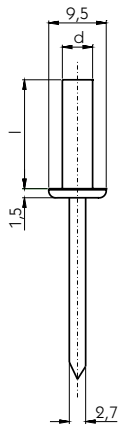

### Offene Blindnieten mit Sollbruchdorn und Flachkopf

DIN-EN-ISO 15977 (alt: DIN 7337 A), Alu/Stahl verzinkt.

Maß d x l [mm]	Klemmbereich [mm]	VPE [Stück]	
5 x 8	2,5 - 5,0	500	978988047
5 x 10	4,5 - 6,5	500	978988048
5 x 12	6,0 - 8,0	500	978988049
5 x 14	7,5 - 10,0	500	978988050
5 x 16	9,5 - 12,0	500	978988051
5 x 18	11,5 - 13,5	500	978988052
5 x 20	13,0 - 15,5	250	978988053
5 x 25	17,0 - 20,5	250	978988054
5 x 30	22,5 - 25,0	100	978988056
5 x 35	24,5 - 30,0	100	978988057
5 x 40	29,5 - 35,0	100	978988058
5 x 45	34,5 - 40,0	100	978988059

### Offene Blindnieten mit Sollbruchdorn und Großkopf

Ähnlich DIN-EN-ISO 15977 (alt: DIN 7337 A), Alu/Stahl verzinkt.

Maß d x l [mm]	Klemmbereich [mm]	VPE [Stück]	
5 x 8	2,0 - 5,0	250	978988075
5 x 10	4,5 - 6,5	250	978988076
5 x 12	6,0 - 8,0	250	978988077
5 x 14	7,5 - 10,0	250	978988078
5 x 16	9,5 - 12,0	250	978988079
5 x 18	11,5 - 13,5	250	978988080
5 x 20	13,0 - 15,5	250	978988081
5 x 25	15,0 - 20,5	250	978988082
5 x 30	20,0 - 25,0	100	978988084

### Geschlossene Blindnieten mit Sollbruchdorn und Flachkopf 9,5 mm

DIN-EN-ISO 15973, Aluminium, luft- und wasserdicht.

Maß d x l [mm]	Klemmbereich [mm]	Kopf [mm]	VPE [Stück]	
4,8 x 8	1,0 - 3,5	9,5	500	978987956
4,8 x 9	3,5 - 5,0	9,5	500	978987957
4,8 x 11	5,0 - 6,5	9,5	500	978987958
4,8 x 12	6,5 - 8,0	9,5	500	978987959
4,8 x 14	8,0 - 9,5	9,5	500	978987960
4,8 x 16	9,5 - 11,0	9,5	500	978987961
4,8 x 18	11,0 - 13,0	9,5	500	978987962
4,8 x 21	13,0 - 16,0	9,5	500	978987963