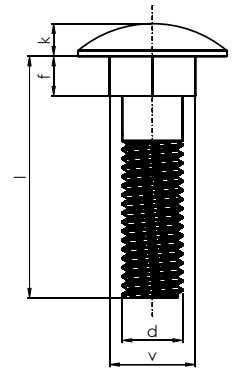

Eye bolt with ring
Ring \varnothing 10 x 50 mm, bolt DIN
691-C M 10 x 55, zinc plated,
weight 0.18 kg.
215131380

Eye bolt
Eye (inside) \varnothing 13mm, M 10 x 45,
self colour, weight 0.08 kg.
215131028

Screws
Mushroom head square
neck bolts

Mushroom head square
neck bolts
DIN 603, zinc plated, product
class C, uncoloured passivated,
with hex-nut.

Dim. d x l [mm]	Dim. d2 [mm]	Dim. v [mm]	Dim. f [mm]	Dim. k [mm]	Qty. [piece]	
M 6 x 20	16.55	6.48	4.60	3.88	200	981961021
M 6 x 25	16.55	6.48	4.60	3.88	200	981961022
M 6 x 30	16.55	6.48	4.60	3.88	200	981961023
M 6 x 35	16.55	6.48	4.60	3.88	200	981961024
M 6 x 40	200	6.48	4.60	3.88	200	981961025
M 6 x 45	16.55	6.48	4.60	3.88	200	981961026
M 6 x 50	16.55	6.48	4.60	3.88	200	981961027
M 6 x 55	16.55	6.48	4.60	3.88	200	981961028
M 6 x 60	16.55	6.48	4.60	3.88	200	981961029
M 6 x 65	16.55	6.48	4.60	3.88	200	981961030
M 6 x 70	16.55	6.48	4.60	3.88	200	981961031
M 6 x 80	16.55	6.48	4.60	3.88	200	981961032
M 6 x 90	16.55	6.48	4.60	3.88	100	981961033
M 6 x 100	16.55	6.48	4.60	3.88	100	981961034
M 6 x 120	16.55	6.48	4.60	3.88	100	981961036
M 8 x 20	20.60	8.58	5.60	4.88	200	981961041
M 8 x 25	20.60	8.58	5.60	4.88	200	981961042
M 8 x 30	20.60	8.58	5.60	4.88	200	981961043
M 8 x 35	20.60	8.58	5.60	4.88	200	981961044
M 8 x 40	20.60	8.58	5.60	4.88	200	981961045
M 8 x 45	20.60	8.58	5.60	4.88	200	981961046
M 8 x 50	20.60	8.58	5.60	4.88	200	981961047
M 8 x 55	20.60	8.58	5.60	4.88	200	981961048
M 8 x 60	20.60	8.58	5.60	4.88	200	981961049
M 8 x 65	20.60	8.58	5.60	4.88	200	981961050
M 8 x 70	20.60	8.58	5.60	4.88	200	981961051
M 8 x 80	20.60	8.58	5.60	4.88	200	981961052
M 8 x 90	20.60	8.58	5.60	4.88	100	981960941
M 8 x 100	20.60	8.58	5.60	4.88	100	981960942
M 8 x 110	20.60	8.58	5.60	4.88	100	981960743
M 8 x 120	20.60	8.58	5.60	4.88	100	981960744