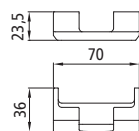

PWP - Paco Verschluss mit Zubehörteilen

143112767

PWP - Paco Verschluss

- Für 25 mm Bordwände
- Mit ergonomischer Sicherungstaste für einfaches Öffnen
- Zweifach gesichert
- Öffnungshub 32 mm
- Standardbeschichtung galvanisch verzinkt
- Anschlussgewinde für die T-Stücke M14x1,5

Verschlussstasche:

385102887
anschraubbar
schwarz KTL-
beschichtet
385102886
roh, anschraub-
und anschweißbar

385102461
Anschweißtasche
für T-Stücke, roh

385102630
T-Stück kurz
(60 mm),
galvanisch
verzinkt

385102638
T-Stück lang
(95 mm),
galvanisch
verzinkt

Suer Nutzfahrzeugtechnik GmbH & Co. KG
Handelsstr. 5, 42929 Wermelskirchen

Tel.: 02196 946-0, Fax: 02196 946-100
E-Mail: info@suer.de

www.suer.de, www.fahrzeugbau-shop.de