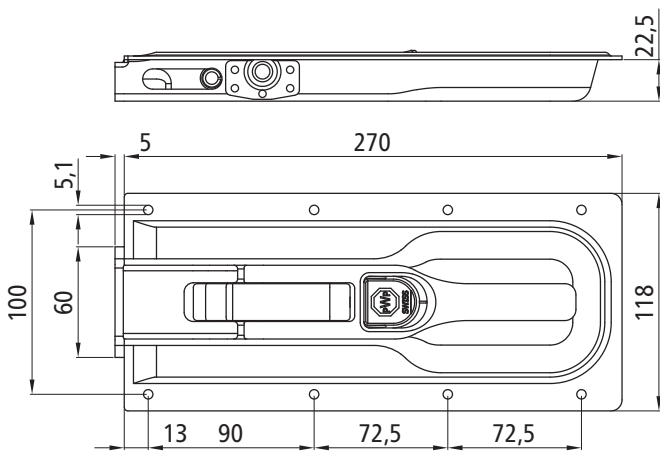

PWP - Paco Verschluss mit Zubehörteilen

143112767

PWP - Paco Verschluss

- Für 25 mm Bordwände
- Mit ergonomischer Sicherungstaste für einfaches Öffnen
- Zweifach gesichert
- Öffnungshub 32 mm
- Standardbeschichtung galvanisch verzinkt
- Anschlussgewinde für die T-Stücke M14x1,5

Verschlussstasche:

385102887
anschraubbar
schwarz KTL-
beschichtet
385102886
roh, anschraub-
und anschweißbar

385102461
Anschweißtasche
für T-Stücke, roh

385102630
T-Stück kurz
(60 mm),
galvanisch
verzinkt

385102638
T-Stück lang
(95 mm),
galvanisch
verzinkt

Suer Nutzfahrzeugtechnik GmbH & Co. KG
Handelsstr. 5, 42929 Wermelskirchen

Tel.: 02196 946-0, Fax: 02196 946-100
E-Mail: info@suer.de

www.suer.de, www.fahrzeugbau-shop.de