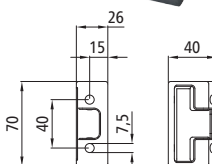

PWP - Paco Verschluss mit Zubehörteilen

143112767

PWP - Paco Verschluss

- Für 25 mm Bordwände
- Mit ergonomischer Sicherungstaste für einfaches Öffnen
- Zweifach gesichert
- Öffnungshub 32 mm
- Standardbeschichtung galvanisch verzinkt
- Anschlussgewinde für die T-Stücke M14x1,5

Verschlussstasche:

385102887
anschraubbar
schwarz KTL-
beschichtet
385102886
roh, anschraub-
und anschweißbar

385102461
Anschweißtasche
für T-Stücke, roh

385102630
T-Stück kurz
(60 mm),
galvanisch
verzinkt

385102638
T-Stück lang
(95 mm),
galvanisch
verzinkt

Suer Nutzfahrzeugtechnik GmbH & Co. KG
Handelsstr. 5, 42929 Wermelskirchen

Tel.: 02196 946-0, Fax: 02196 946-100
E-Mail: info@suer.de

www.suer.de, www.fahrzeugbau-shop.de