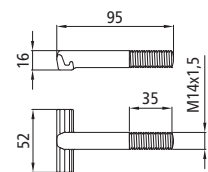

PWP - Paco Verschluss mit Zubehörteilen

143112767

PWP - Paco Verschluss

- Für 25 mm Bordwände
- Mit ergonomischer Sicherungstaste für einfaches Öffnen
- Zweifach gesichert
- Öffnungshub 32 mm
- Standardbeschichtung galvanisch verzinkt
- Anschlussgewinde für die T-Stücke M14x1,5

Verschlussstasche:

385102887
anschraubbar
schwarz KTL-
beschichtet
385102886
roh, anschraub-
und anschweißbar

385102461
Anschweißtasche
für T-Stücke, roh

385102630
T-Stück kurz
(60 mm),
galvanisch
verzinkt

385102638
T-Stück lang
(95 mm),
galvanisch
verzinkt

Suer Nutzfahrzeugtechnik GmbH & Co. KG
Handelsstr. 5, 42929 Wermelskirchen

Tel.: 02196 946-0, Fax: 02196 946-100
E-Mail: info@suer.de

www.suer.de, www.fahrzeugbau-shop.de