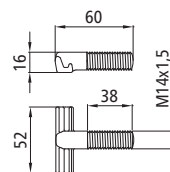

PWP - Paco Verschluss mit Zubehörteilen

143112767

PWP - Paco Verschluss

- Für 25 mm Bordwände
- Mit ergonomischer Sicherungstaste für einfaches Öffnen
- Zweifach gesichert
- Öffnungshub 32 mm
- Standardbeschichtung galvanisch verzinkt
- Anschlussgewinde für die T-Stücke M14x1,5

Verschlussstasche:

385102887
anschraubbar
schwarz KTL-
beschichtet
385102886
roh, anschraub-
und anschweißbar

385102461
Anschweißtasche
für T-Stücke, roh

385102630
T-Stück kurz
(60 mm),
galvanisch
verzinkt

385102638
T-Stück lang
(95 mm),
galvanisch
verzinkt

Suer Nutzfahrzeugtechnik GmbH & Co. KG
Handelsstr. 5, 42929 Wermelskirchen

Tel.: 02196 946-0, Fax: 02196 946-100
E-Mail: info@suer.de

www.suer.de, www.fahrzeugbau-shop.de