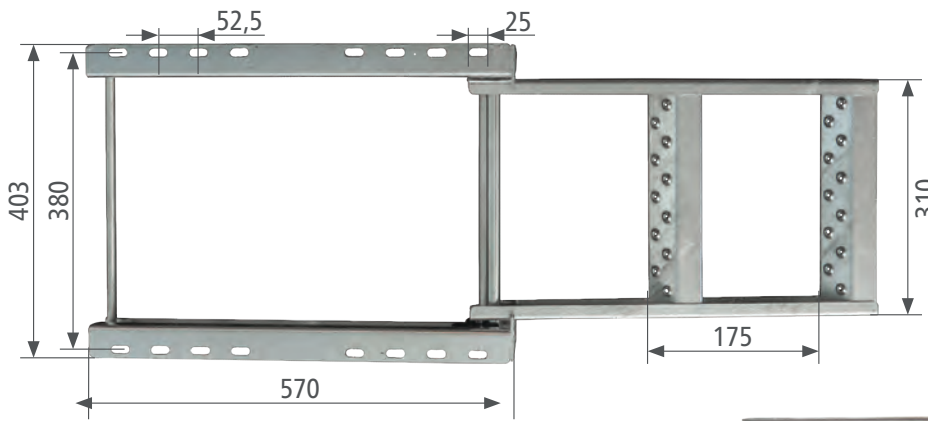

2-tier trailer steps 300131956

- 2-tier
- Extendible
- Galvanized
- 403 mm x 573,5 mm

More trailer steps can be
found in our webshop:
www.fahrzeugbau-shop.de

Suer Nutzfahrzeugtechnik GmbH & Co. KG
Handelsstr. 5, 42929 Wermelskirchen