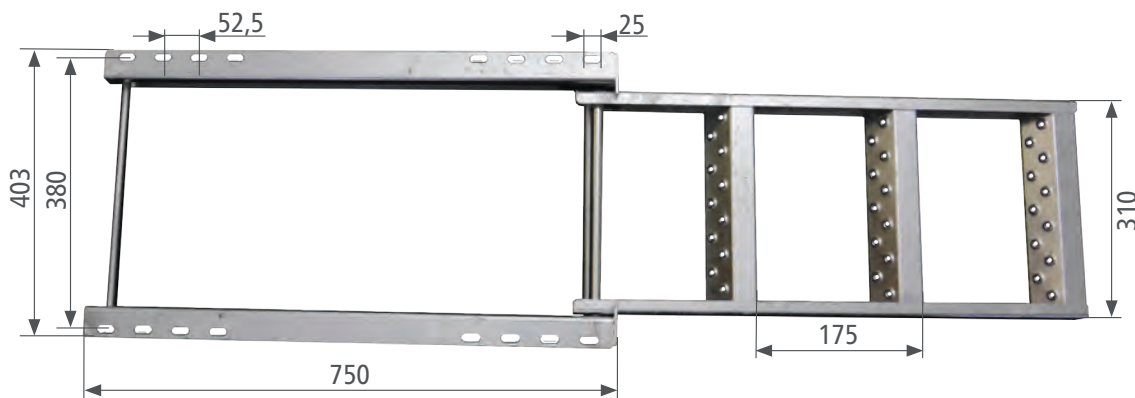

# Trittleiter 3-stufig

## 300131955

- Dreistufig
- Ausziehbar
- Feuerverzinkt
- 403 mm x 753,5 mm

Weitere Aufstiegsleitern  
finden Sie in unserem Shop:  
[www.fahrzeugbau-shop.de](http://www.fahrzeugbau-shop.de)

Suer Nutzfahrzeugtechnik GmbH & Co. KG  
Handelsstr. 5, 42929 Wermelskirchen