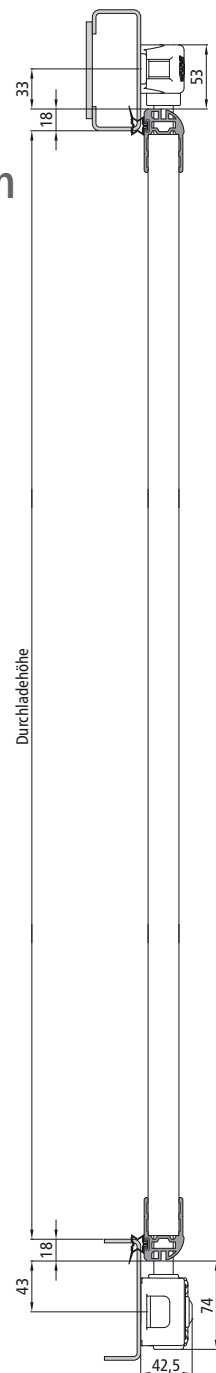

Neu im Lieferprogramm

PWP-Türsystem Defender

Pulverbeschichtete
 Portaltüren in vielen
 RAL-Farben.

Abbildungen:
 Montage Maße der PWP Portaltür
 Defender mit Verschluss Boxer.

¹ Verschlussabstand

© 2014 Suer Nutzfahrzeugtechnik GmbH & Co. KG - Technische Änderungen und Irrtümer vorbehalten. Alle Abbildungen zeigen Zusatzoptionen aus unserem Cargotrail Programm und sind nicht im Lieferumfang enthalten.

■ Auslandsniederlassungen

Suer Polska Sp. z o.o.
 PL 64-000 Koscian
 Suer RUS
 RU 141580 d. Dubrovki

UAB „Suer Baltic“
 LT 08217 Vilnius

Neu im Lieferprogramm

PWP-Türsystem Defender

- Keine seitlichen Einfassungen mehr, die Scharniere sind in den äußeren Türflügel-Profilen integriert.
- Gewichtsoptimiertes 200 mm Aluminium-Snap-Lock-Profil wird zwischen die Türprofile geclipst und dient als Türfüllung.
- Aluminium-Doppelgelenkscharniere im Abstand von 600 mm, 270° drehbar.
- 2 Verschlüsse je Türflügel, Verschluss PWP Boxer.
- Tür zertifiziert als Ladungssicherung nach DIN EN 12642 Code XL.
- Scharniere im geöffneten Zustand außerhalb des Bereichs von Laderampen und Staplern.
- Sämtliche Scharnierglieder sind symmetrisch angeordnet, geführt in einer durchgehenden Achse, die die Türflügel geregelt Öffnen und Schließen lassen.
- Keine vorstehenden Scharniere, Beschläge oder Drehstangen.
- Umlaufende Gummidichtung auch im Scharnierlager- und Verschlussbereich.

Ausführungen:

- Maßanfertigung bis maximal 3099 mm Durchladehöhe, fertig montiert oder als Bausatz.
- Aluminiumprofile in roh, eloxiert oder pulverbeschichtet in RAL-Farbe.
- Scharnierböcke zum Anschrauben in Stahl.
- Optional Gummidichtung im Türflügel vormontiert.