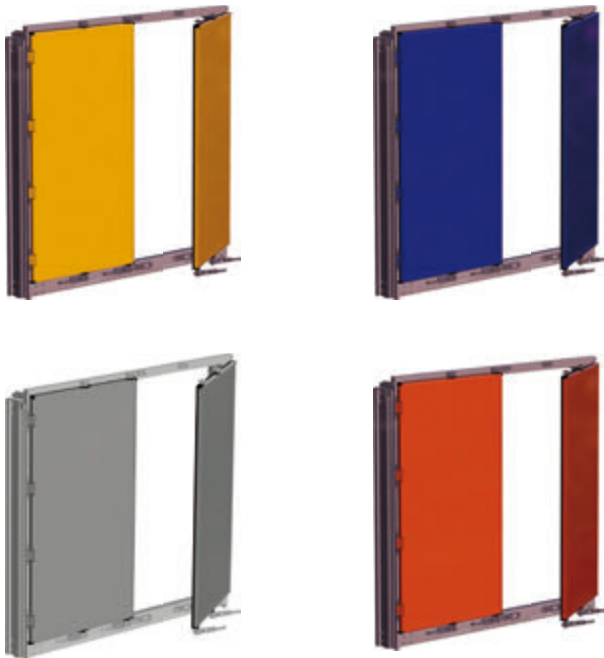

Neu im Lieferprogramm

PWP-Türsystem Defender

Pulverbeschichtete
 Portaltüren in vielen
 RAL-Farben.

Abbildungen:
 Montage Maße der PWP Portaltür
 Defender mit Verschluss Boxer.

¹ Verschlussabstand

© 2014 Suer Nutzfahrzeugtechnik GmbH & Co. KG - Technische Änderungen und Irrtümer vorbehalten. Alle Abbildungen zeigen Zusatzoptionen aus unserem Cargotrail Programm und sind nicht im Lieferumfang enthalten.

■ Auslandsniederlassungen

Suer Polska Sp. z o.o.
 PL 64-000 Koscian
 Suer RUS
 RU 141580 d. Dubrovki

UAB „Suer Baltic“
 LT 08217 Vilnius

Neu im Lieferprogramm

PWP-Türsystem Defender

- Keine seitlichen Einfassungen mehr, die Scharniere sind in den äußeren Türflügel-Profilen integriert.
- Gewichtsoptimiertes 200 mm Aluminium-Snap-Lock-Profil wird zwischen die Türprofile geclipst und dient als Türfüllung.
- Aluminium-Doppelgelenkscharniere im Abstand von 600 mm, 270° drehbar.
- 2 Verschlüsse je Türflügel, Verschluss PWP Boxer.
- Tür zertifiziert als Ladungssicherung nach DIN EN 12642 Code XL.
- Scharniere im geöffneten Zustand außerhalb des Bereichs von Laderampen und Staplern.
- Sämtliche Scharnierglieder sind symmetrisch angeordnet, geführt in einer durchgehenden Achse, die die Türflügel geregelt Öffnen und Schließen lassen.
- Keine vorstehenden Scharniere, Beschläge oder Drehstangen.
- Umlaufende Gummidichtung auch im Scharnierlager- und Verschlussbereich.

Ausführungen:

- Maßanfertigung bis maximal 3099 mm Durchladehöhe, fertig montiert oder als Bausatz.
- Aluminiumprofile in roh, eloxiert oder pulverbeschichtet in RAL-Farbe.
- Scharnierböcke zum Anschrauben in Stahl.
- Optional Gummidichtung im Türflügel vormontiert.