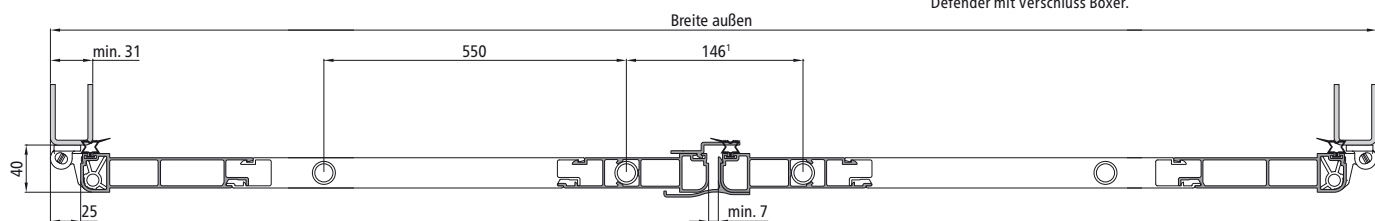

Neu im Lieferprogramm

PWP-Türsystem Defender

Pulverbeschichtete
 Portaltüren in vielen
 RAL-Farben.

Abbildungen:
 Montage Maße der PWP Portaltür
 Defender mit Verschluss Boxer.

¹ Verschlussabstand

© 2014 Suer Nutzfahrzeugtechnik GmbH & Co. KG - Technische Änderungen und Irrtümer vorbehalten. Alle Abbildungen zeigen Zusatzoptionen aus unserem Cargotrail Programm und sind nicht im Lieferumfang enthalten.

■ Auslandsniederlassungen

Suer Polska Sp. z o.o.
 PL 64-000 Koscian
 Suer RUS
 RU 141580 d. Dubrovki

UAB „Suer Baltic“
 LT 08217 Vilnius

Neu im Lieferprogramm

PWP-Türsystem Defender

- Keine seitlichen Einfassungen mehr, die Scharniere sind in den äußeren Türflügel-Profilen integriert.
- Gewichtsoptimiertes 200 mm Aluminium-Snap-Lock-Profil wird zwischen die Türprofile geclipst und dient als Türfüllung.
- Aluminium-Doppelgelenkscharniere im Abstand von 600 mm, 270° drehbar.
- 2 Verschlüsse je Türflügel, Verschluss PWP Boxer.
- Tür zertifiziert als Ladungssicherung nach DIN EN 12642 Code XL.
- Scharniere im geöffneten Zustand außerhalb des Bereichs von Laderampen und Staplern.
- Sämtliche Scharnierglieder sind symmetrisch angeordnet, geführt in einer durchgehenden Achse, die die Türflügel geregelt Öffnen und Schließen lassen.
- Keine vorstehenden Scharniere, Beschläge oder Drehstangen.
- Umlaufende Gummidichtung auch im Scharnierlager- und Verschlussbereich.

Ausführungen:

- Maßanfertigung bis maximal 3099 mm Durchladehöhe, fertig montiert oder als Bausatz.
- Aluminiumprofile in roh, eloxiert oder pulverbeschichtet in RAL-Farbe.
- Scharnierböcke zum Anschrauben in Stahl.
- Optional Gummidichtung im Türflügel vormontiert.