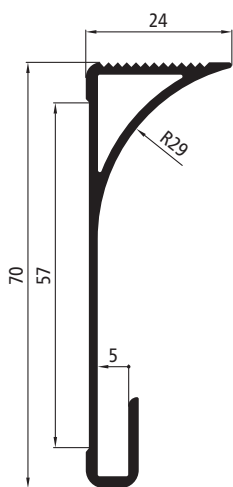

Neu im Lieferprogramm

PWP Aluminium Reflektoren-Leiste

- Aluminium-Leiste für Kotflügel
- Zum Aufbringen der Konturenwarnmarkierung
- Mit Abschlusskappen links und rechts
- Länge 6500 mm

PWP Aluminium Reflektoren-Leiste

Zum Aufbringen der Konturenwarnmarkierung. Die Abschlusskappen bitte separat bestellen.
Länge 6500 mm.

Bezeichnung

Leiste

Abschlusskappe links

Abschlusskappe rechts

582114967

643029033

643029034