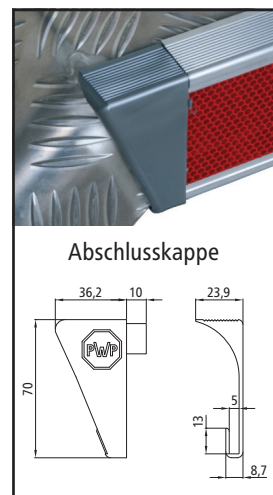

Neu im Lieferprogramm

PWP Aluminium Reflektoren-Leiste

- Aluminium-Leiste für Kotflügel
- Zum Aufbringen der Konturenwarnmarkierung
- Mit Abschlusskappen links und rechts
- Länge 6500 mm

PWP Aluminium Reflektoren-Leiste

Zum Aufbringen der Konturenwarnmarkierung. Die Abschlusskappen bitte separat bestellen.
Länge 6500 mm.

Bezeichnung

Leiste

Abschlusskappe links

Abschlusskappe rechts

582114967

643029033

643029034