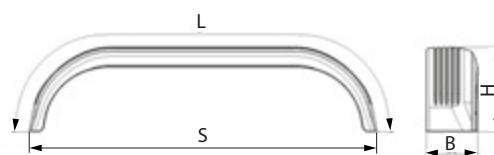

Neu im Lieferprogramm

PKW-Anhänger Kotflügel

PKW-Anhänger Kotflügel

Spritzguss.

Bezeichnung	Breite B [mm]	Spannweite S [mm]	Länge L [mm]	Höhe H [mm]	Gewicht [kg]	
PKW-Anhänger-Kotflügel	130	530	770	230	0,38	181375300
PKW-Anhänger-Kotflügel	190	675	1070	330	0,86	181375301
PKW-Anhänger-Kotflügel	210	670	1055	330	0,88	181375302
PKW-Anhänger-Kotflügel	230	760	1120	330	0,98	181375600
PKW-Anhänger-Kotflügel	250	810	1230	380	1,20	181375601

PKW-Anhänger Kotflügel

Spritzguss.

Bezeichnung	Breite B [mm]	Spannweite S [mm]	Länge L [mm]	Höhe H [mm]	Gewicht [kg]	
PKW-Anhänger-Kotflügel	230	1560	1985	380	2,50	181375602
PKW-Anhänger-Kotflügel	250	1520	1950	380	1,86	181375603