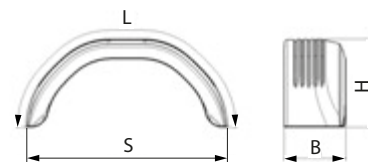

Neu im Lieferprogramm

PKW-Anhänger Kotflügel

PKW-Anhänger Kotflügel

Spritzguss.

Bezeichnung	Breite B [mm]	Spannweite S [mm]	Länge L [mm]	Höhe H [mm]	Gewicht [kg]	
PKW-Anhänger-Kotflügel	130	530	770	230	0,38	181375300
PKW-Anhänger-Kotflügel	190	675	1070	330	0,86	181375301
PKW-Anhänger-Kotflügel	210	670	1055	330	0,88	181375302
PKW-Anhänger-Kotflügel	230	760	1120	330	0,98	181375600
PKW-Anhänger-Kotflügel	250	810	1230	380	1,20	181375601

PKW-Anhänger Kotflügel

Spritzguss.

Bezeichnung	Breite B [mm]	Spannweite S [mm]	Länge L [mm]	Höhe H [mm]	Gewicht [kg]	
PKW-Anhänger-Kotflügel	230	1560	1985	380	2,50	181375602
PKW-Anhänger-Kotflügel	250	1520	1950	380	1,86	181375603