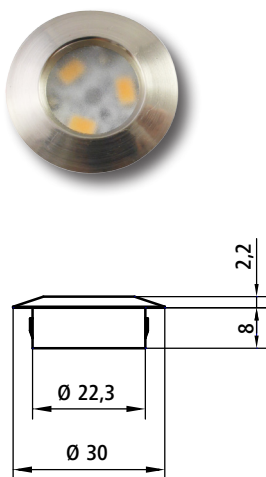

LED Inneneinbauleuchte

neu

- Rund starr
- Chrom glänzend
- 12 V
- 150 Lumen
- Abstrahlwinkel 120°
- Open end
- 4000 K
- IP 20

204553685

- Eckig schwenkbar
- Chrom matt
- 12 V
- 200 Lumen
- Abstrahlwinkel 120°
- Open end
- 4000 K
- IP 20

204553684

- Rund schwenkbar
- Chrom matt
- 12 V
- 200 Lumen
- Abstrahlwinkel 120°
- Open end
- 4000 K
- IP 20

204553683