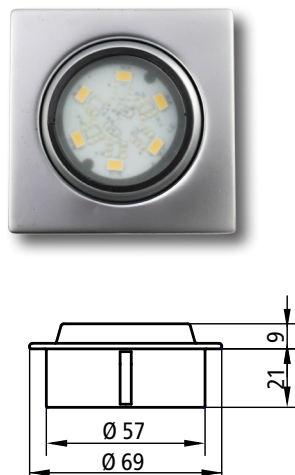

LED Inneneinbauleuchte

neu

- Rund starr
- Chrom glänzend
- 12 V
- 150 Lumen
- Abstrahlwinkel 120°
- Open end
- 4000 K
- IP 20

204553685

- Eckig schwenkbar
- Chrom matt
- 12 V
- 200 Lumen
- Abstrahlwinkel 120°
- Open end
- 4000 K
- IP 20

204553684

- Rund schwenkbar
- Chrom matt
- 12 V
- 200 Lumen
- Abstrahlwinkel 120°
- Open end
- 4000 K
- IP 20

204553683