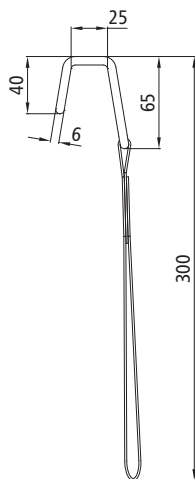

Neu im Lieferprogramm

Halteschlaufe

Zur Befestigung/Aufbewahrung von Zwischenwandverschlüssen an seitlichen Bordwänden oder Einstecklatten.

Halteschlaufe

Gewebebreite 25 mm, Länge ca. 300 mm.

Bezeichnung

Halteschlaufe