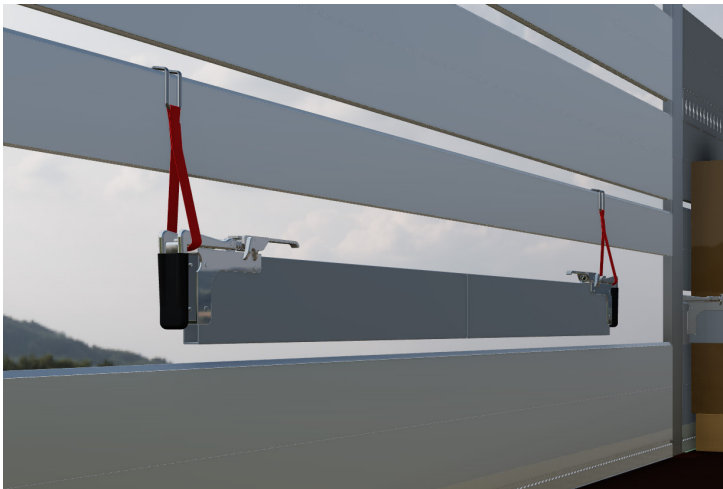

Neu im Lieferprogramm

Halteschlaufe

Zur Befestigung/Aufbewahrung von Zwischenwandverschlüssen an seitlichen Bordwänden oder Einstecklatten.

Halteschlaufe

Gewebebreite 25 mm, Länge ca. 300 mm.

Bezeichnung

Halteschlaufe