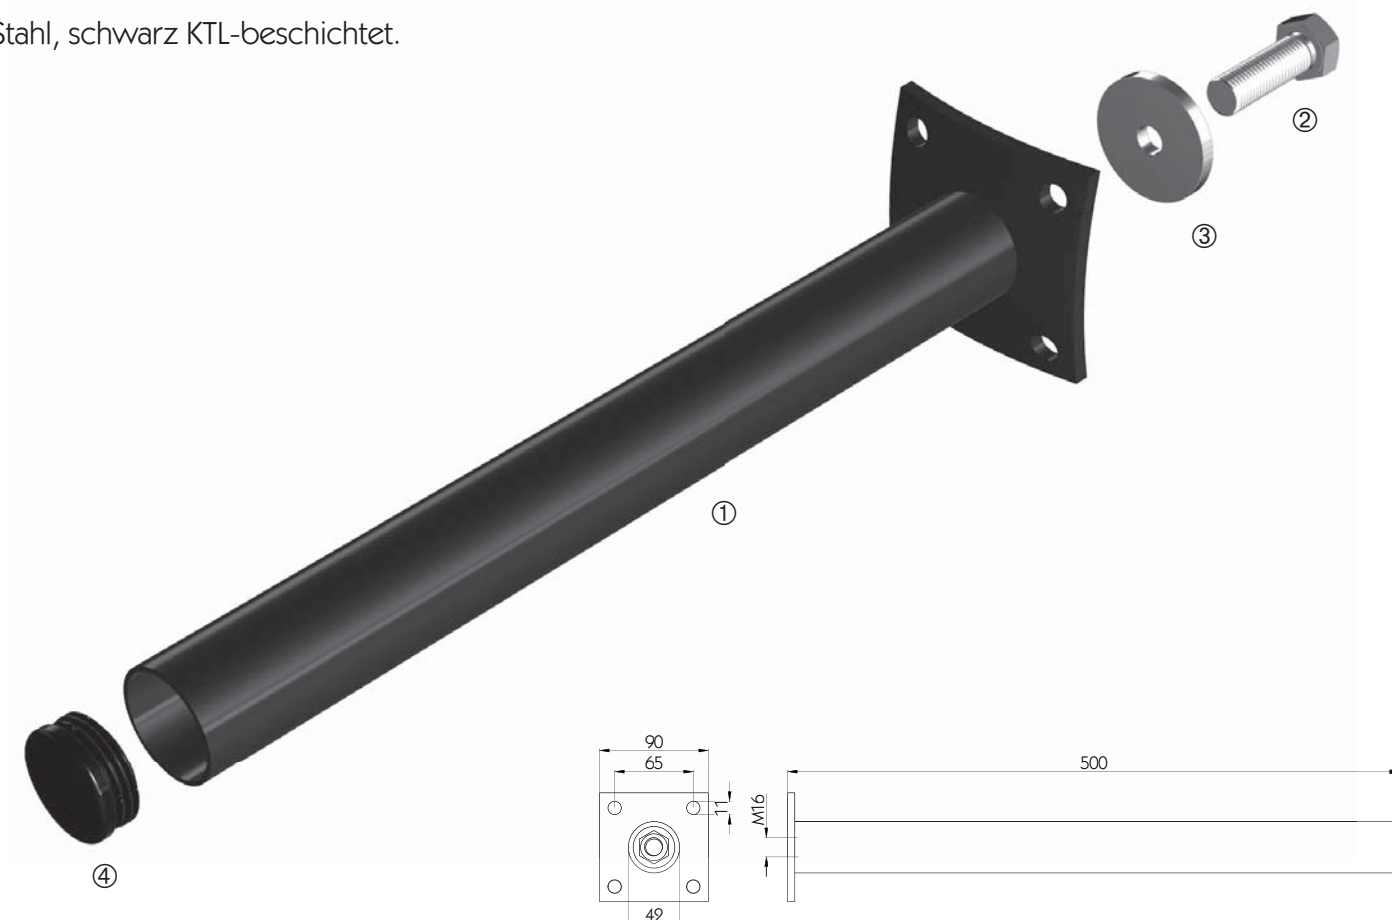

Neu im Lieferprogramm

Gerades Tragrohr \varnothing 42,4 mm für Kotflügel

- Montage über Montageset mit Zentralschraube M16 x 50, alternativ über Lochbild für Schrauben M10 oder durch verschweißen.
 Montage mit Zentralschraube nur mittels Montageset **125381370**.
- Die Anschweiß-Anschraubplatte ist für optimale Anlagefläche vorgebogen (max. 5°).
- Stahl, schwarz KTL-beschichtet.

Bezeichnung	Bestehend aus	Länge [mm]	Gewicht [kg]	Artikel-Nr.:
Gerades Tragrohr \varnothing 42,4 mm	①	500	2,11	125381407
Montageset	②, ③, ④		0,20	125381370
Endkappe, schwarzer Kunststoff	④		0,06	125381073