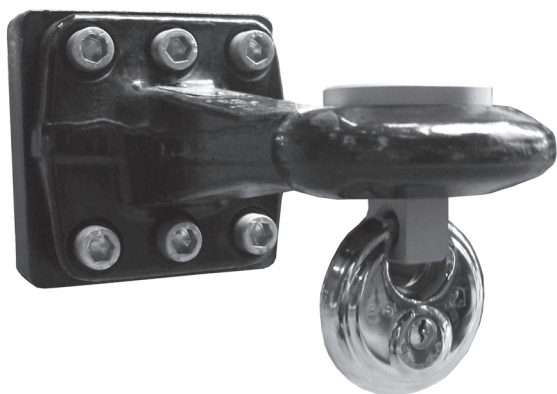

### Diebstahlsicherung mit Diskusschloss

- Passend für alle Anhänger mit 40 mm DIN-Zugöse
- Komplett aus Edelstahl
- Inklusive Diskusschloss mit gehärtetem Riegel
- Schloss mit 2 Sicherheitsschlüsseln

MADE  
IN  
GERMANY

Bezeichnung

Diebstahlsicherung mit Diskusschloss

Artikel-Nr.:

215171065