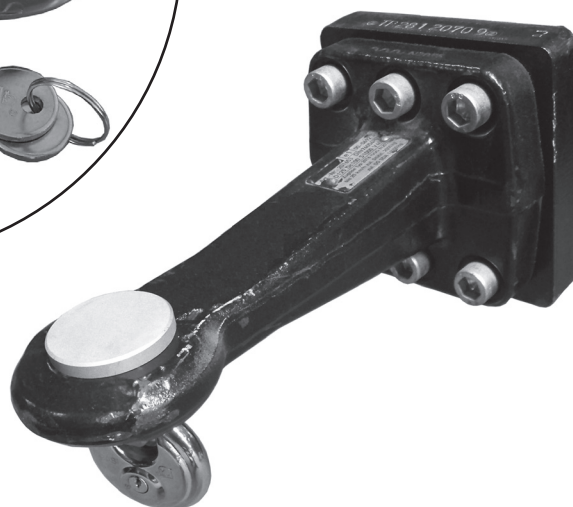

### Diebstahlsicherung mit Diskusschloss

- Passend für alle Anhänger mit 40 mm DIN-Zugöse
- Komplett aus Edelstahl
- Inklusive Diskusschloss mit gehärtetem Riegel
- Schloss mit 2 Sicherheitsschlüsseln

MADE  
IN  
GERMANY

Bezeichnung

Diebstahlsicherung mit Diskusschloss

Artikel-Nr.:

215171065