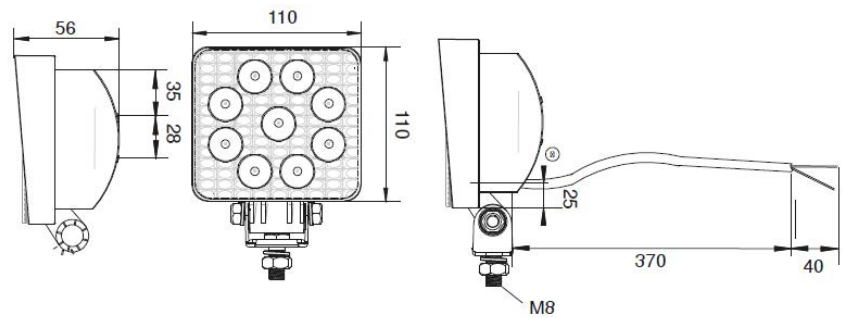

■ LED-Arbeitsscheinwerfer Flutlicht

204553319

12/24 V, 2000 Lumen, IP 67,
Kabellänge 370 mm, open end

227553198

12/24 V, 1200 Lumen, IP 68,
Kabellänge 370 mm, open end

© 2015 Suer Nutzfahrzeugtechnik GmbH & Co. KG - Technische Änderungen und Irrtümer vorbehalten.