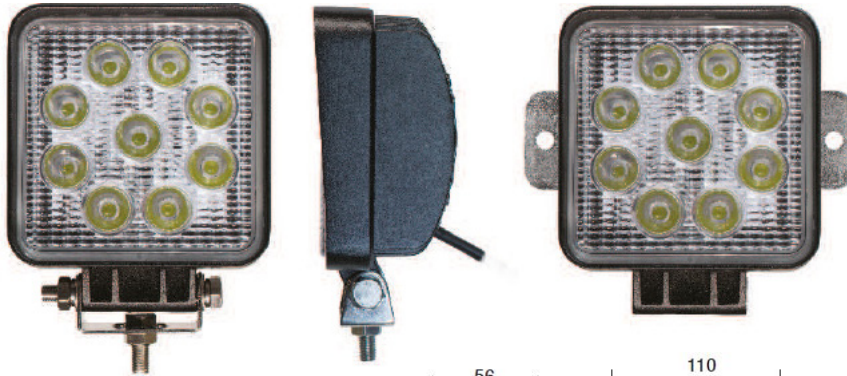

■ LED-Arbeitsscheinwerfer Flutlicht

204553319

12/24 V, 2000 Lumen, IP 67,
Kabellänge 370 mm, open end

227553198

12/24 V, 1200 Lumen, IP 68,
Kabellänge 370 mm, open end

© 2015 Suer Nutzfahrzeugtechnik GmbH & Co. KG - Technische Änderungen und Irrtümer vorbehalten.