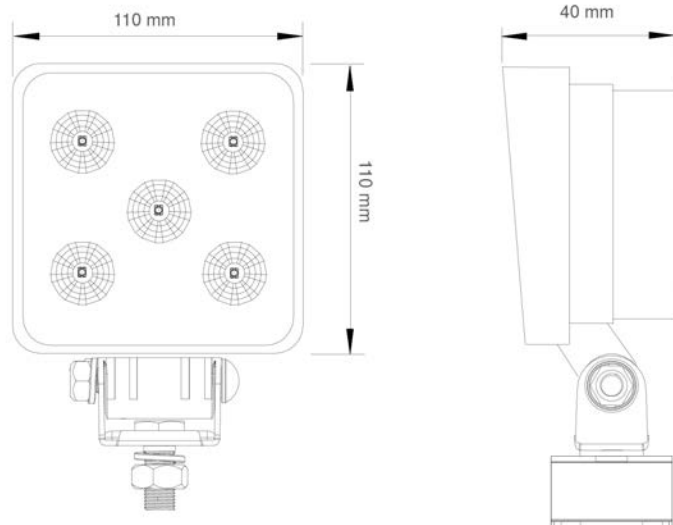

■ LED-Arbeitsscheinwerfer Flutlicht

204553319

12/24 V, 2000 Lumen, IP 67,
Kabellänge 370 mm, open end

227553198

12/24 V, 1200 Lumen, IP 68,
Kabellänge 370 mm, open end

© 2015 Suer Nutzfahrzeugtechnik GmbH & Co. KG - Technische Änderungen und Irrtümer vorbehalten.