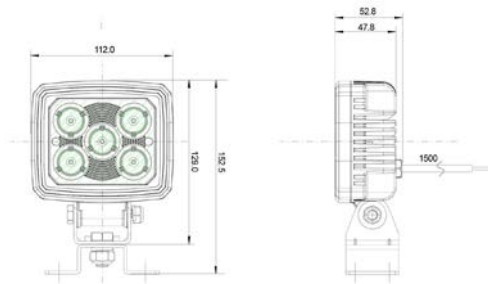

■ LED-Arbeitsscheinwerfer *Workpoint*

127553308

12/24 V, Flutlicht 60°, 1500 Lumen,
Kabellänge 1500 mm, open end,
RFS-Zulassung

127553309

12/24 V, Flutlicht 60°, 3000 Lumen,
Kabellänge 1500 mm, open end

127553310

12/24 V, Spotlicht 20°, 3000 Lumen,
Kabellänge 1500 mm, open end