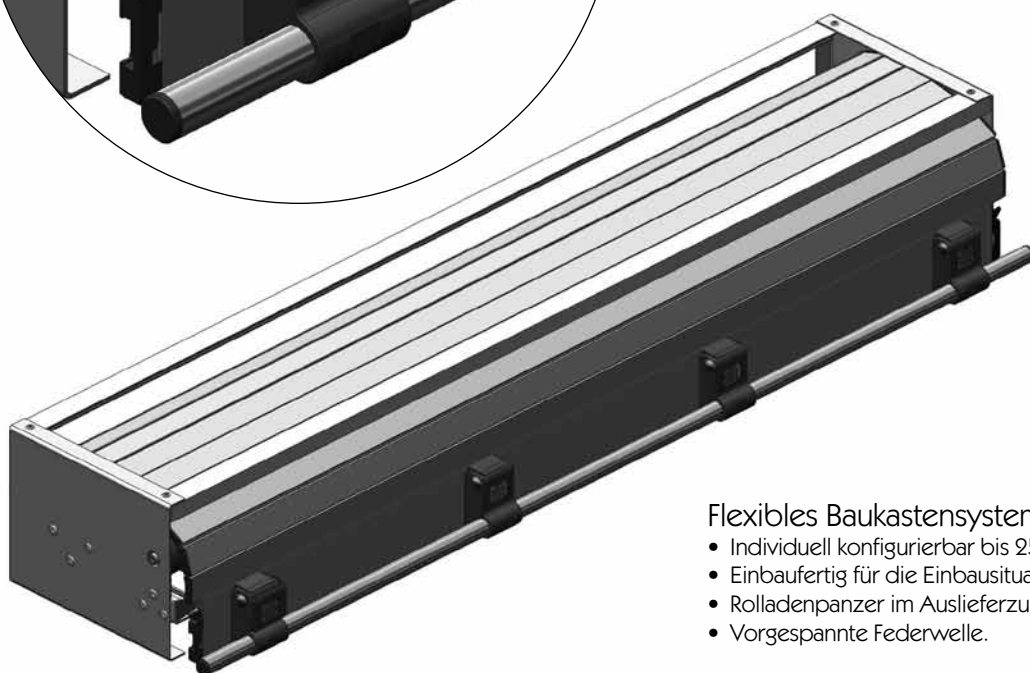

Verkaufsbüros:
14550 Groß Kreuz 28259 Bremen

Auslandsniederlassung:
Suer Polska Sp. z.o.o., PL 64-000 Kościan

Neu im Lieferprogramm

Aluminium-Rolladen nach Maß

Konstruiert für die Praxis

- Robuste, doppelwandige Rolladenprofile aus eloxiertem Aluminium.
- Stangenklappgriff über die gesamte Rolladenbreite.
- Hand-Einklemmschutz beim Schließen.
- Integrierter Endanschlag oben.
- Gummilenkrolle für einen leisen Lauf.
- Zylinderschloss kompakt im Klappscharnier integriert.
- Seriennummer für Rückverfolgbarkeit.

Staub- und spritzwassergeschützt

- Gelenkdichtung zwischen den Lamellen.
- Seitliche Gleitdichtung.
- Gummidichtung und Schwellenprofil unten.
- Gummilippe oben mit Abdicht- und Abstreif-Funktion.

Flexibles Baukastensystem

- Individuell konfigurierbar bis 2500 mm Breite.
- Einbaufertig für die Einbausituation am Fahrzeug.
- Rolladenpanzer im Auslieferungszustand aufgewickelt.
- Vorgespannte Federwelle.

Optional

- LED-Innenraumbeleuchtung.
- Einbauset für noch einfachere Montage.