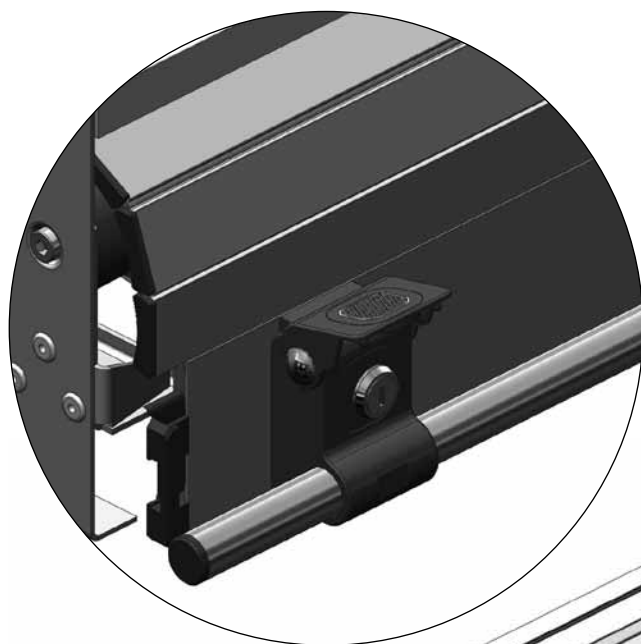

Verkaufsbüros:
14550 Groß Kreuz 28259 Bremen

Auslandsniederlassung:
Suer Polska Sp. z.o.o., PL 64-000 Kościan

Neu im Lieferprogramm

Aluminium-Rolladen nach Maß

Konstruiert für die Praxis

- Robuste, doppelwandige Rolladenprofile aus eloxiertem Aluminium.
- Stangenklappgriff über die gesamte Rolladenbreite.
- Hand-Einklemmschutz beim Schließen.
- Integrierter Endanschlag oben.
- Gummilenkrolle für einen leisen Lauf.
- Zylinderschloss kompakt im Klappscharnier integriert.
- Seriennummer für Rückverfolgbarkeit.

Staub- und spritzwassergeschützt

- Gelenkdichtung zwischen den Lamellen.
- Seitliche Gleitdichtung.
- Gummidichtung und Schwellenprofil unten.
- Gummilippe oben mit Abdicht- und Abstreif-Funktion.

Flexibles Baukastensystem

- Individuell konfigurierbar bis 2500 mm Breite.
- Einbaufertig für die Einbausituation am Fahrzeug.
- Rolladenpanzer im Auslieferungszustand aufgewickelt.
- Vorgespannte Federwelle.

Optional

- LED-Innenraumbeleuchtung.
- Einbauset für noch einfachere Montage.