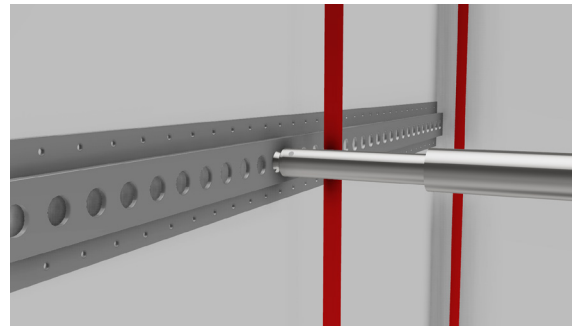

Neu im Lieferprogramm

Aluminium - Führungsschiene

Geeignet für die Sicherung von: Rollgitterboxen, Kühlboxen, Blumenbehältern.

Aluminium - Führungsschiene

Für seitliche Befestigung von Rollgitterboxen,
geeignet für alle **S**-Line Rund- und **S**-Line Vierkantsperrbalken.