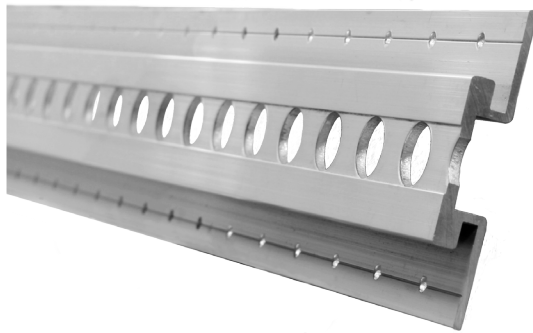

Neu im Lieferprogramm

Aluminium - Führungsschiene

Geeignet für die Sicherung von: Rollgitterboxen, Kühlboxen, Blumenbehältern.

Aluminium - Führungsschiene

Für seitliche Befestigung von Rollgitterboxen,
geeignet für alle **S**-Line Rund- und **S**-Line Vierkantsperrbalken.

| Ausführung | Länge [mm] | Gewicht [kg] | |
|---------------------|---------------|-----------------|-----------|
| Aluminium, eloxiert | 6000 | 7,5 | 142138720 |

■ Niederlassungen

Kossaer Straße 2
04356 Leipzig
Taitinger Straße 54
86453 Dasing