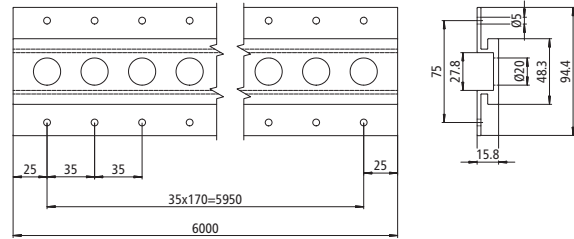

Neu im Lieferprogramm

Aluminium - Führungsschiene

Geeignet für die Sicherung von: Rollgitterboxen, Kühlboxen, Blumenbehältern.

Aluminium - Führungsschiene

Für seitliche Befestigung von Rollgitterboxen,
geeignet für alle **S**-Line Rund- und **S**-Line Vierkantsperrbalken.

| Ausführung | Länge [mm] | Gewicht [kg] | |
|---------------------|---------------|-----------------|-----------|
| Aluminium, eloxiert | 6000 | 7,5 | 142138720 |

■ Niederlassungen

Kossaer Straße 2
04356 Leipzig
Taitinger Straße 54
86453 Dasing