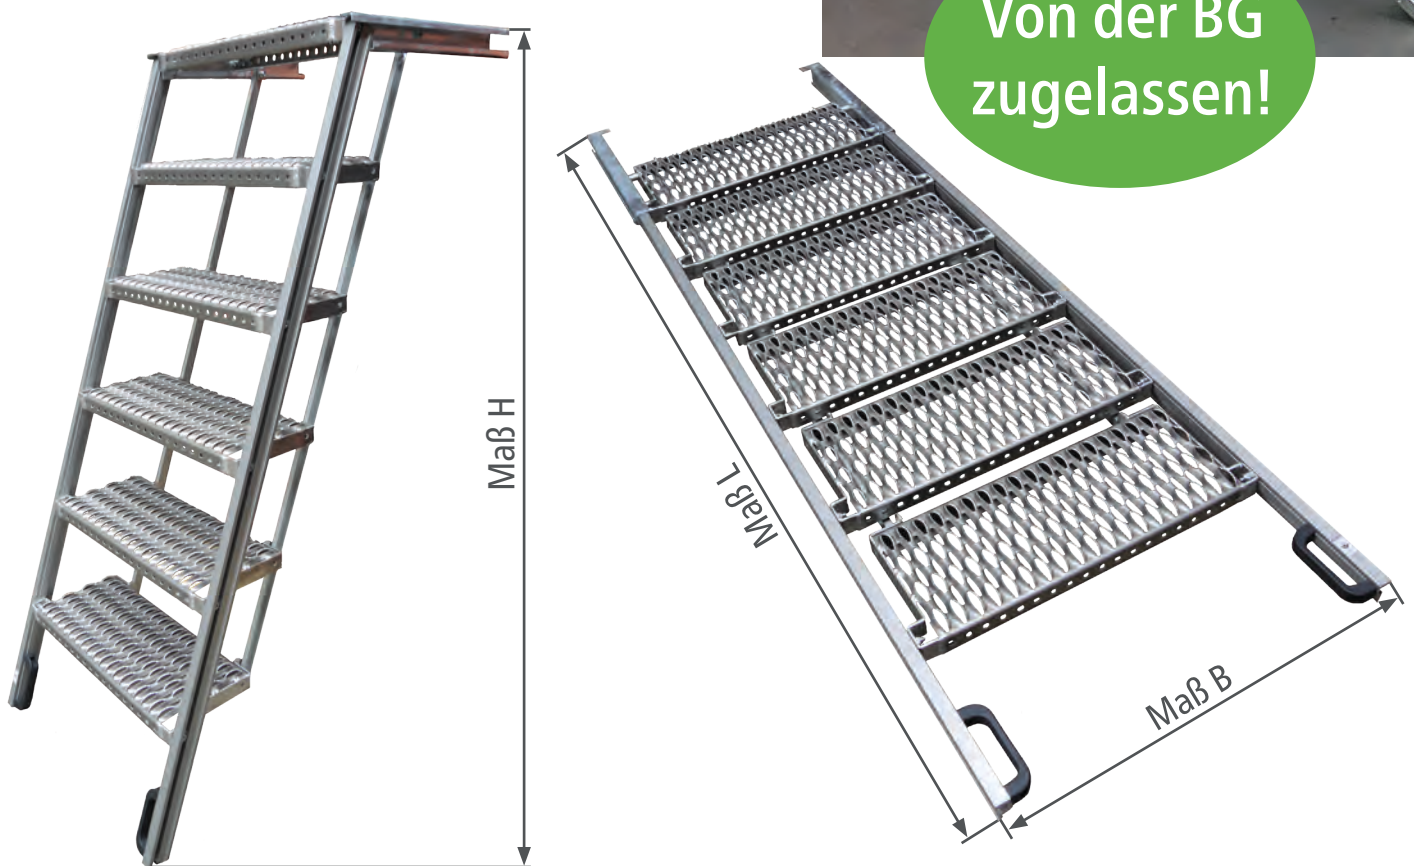

# PWP Aluminium - Sicherheitstreppe

- Aluminium, eloxiert
- Ausziehbar
- Rutschfestig
- Belastung pro Tritt auf 350 kg gestestet und zertifiziert
- Bequeme Treppenneigung
- GS geprüft
- Enorme Gewichtsersparnis gegenüber bisherigen Stahltreppen

Von der BG  
zugelassen!

Stufen [Anzahl]	Maß B [mm]	Maß L [mm]	Maß H [mm]	Gewicht herkömmliche Treppen [kg]	Gewicht neue Treppen [kg]	ca. Gewichtsersparnis [in %]	Suer Artikelnummer
7	705	2462	1100-1250	44,0	20,0	55	105131869
6	705	2177	0950-1100	38,0	17,5	54	105131868
5	705	1892	0800-0950	32,0	15,0	53	105131867
4	705	1607	0650-0800	26,0	15,0	42	105131866
7	825	2462	1100-1250	48,0	22,0	54	105131873
6	825	2177	0950-1100	42,0	19,5	54	105131872
5	825	1892	0800-0950	35,0	17,0	52	105131871