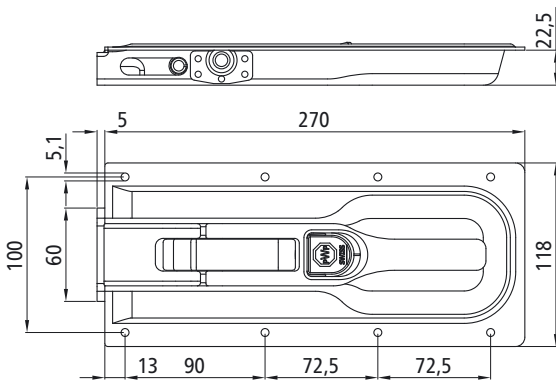

# PWP-Verschluss "Paco" mit T-Stück

- Für 25 mm Bordwände
- Ergonomische Sicherungstaste für einfaches Öffnen
- Zweifach gesichert
- Öffnungshub 32 mm
- Standardbeschichtung galvanisch verzinkt
- Anschlussgewinde für die T-Stücke M14 x 1,5

## Verschluss tasche

Anschraubbar, schwarz  
KTL-beschichtet

Art.-Nr. **385102887**

Anschraub- und anschweißbar, roh

Art.-Nr. **385102886**

## T-Stück kurz

60 mm, galvanisch verzinkt

Art.-Nr. **385102630**

## T-Stück lang

95 mm, galvanisch verzinkt

Art.-Nr. **385102638**