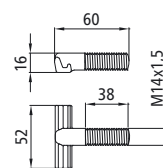

## Anschweiß tasche

Für T-Stücke, roh

Art.-Nr. **385102461**

## T-Stück kurz

60 mm, galvanisch verzinkt

Art.-Nr. **385102630**

## T-Stück lang

95 mm, galvanisch verzinkt

Art.-Nr. **385102638**