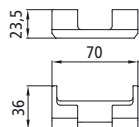

Anschweiß tasche

Für T-Stücke, roh

Art.-Nr. **385102461**