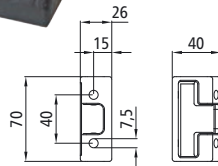

## Verschluss tasche

Anschraubbar, schwarz  
KTL-beschichtet

Art.-Nr. **385102887**

Anschraub- und anschweißbar, roh

Art.-Nr. **385102886**