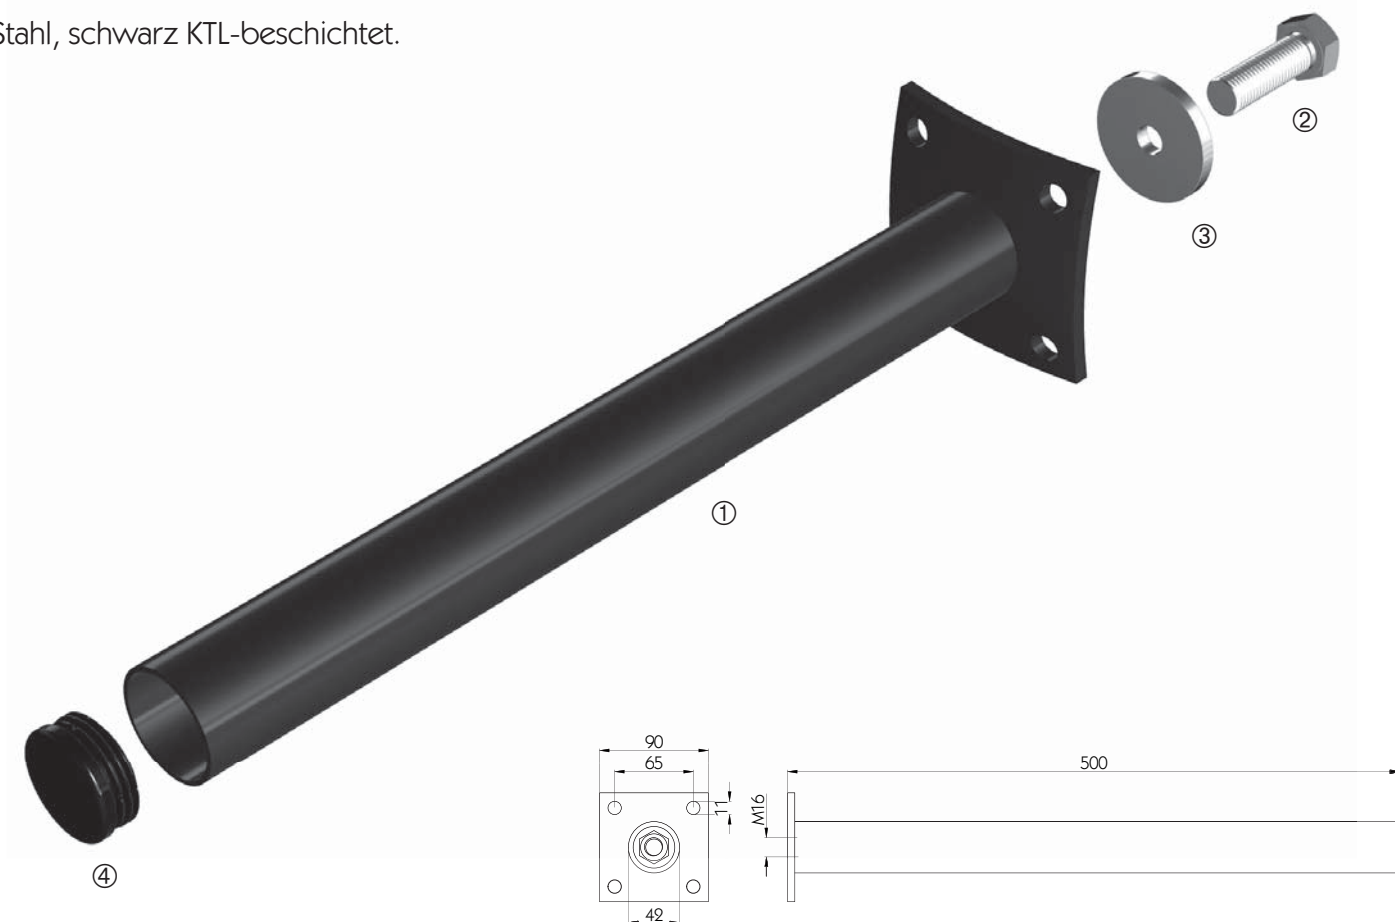

Neu im Lieferprogramm

Gerades Tragrohr \varnothing 42,4 mm für Kotflügel

- Montage über Montageset mit Zentralschraube M16 x 50, alternativ über Lochbild für Schrauben M10 oder durch verschweißen.
 Montage mit Zentralschraube nur mittels Montageset **125381370**.
- Die Anschweiß-Anschraubplatte ist für optimale Anlagefläche vorgebogen (max. 5°).
- Stahl, schwarz KTL-beschichtet.

Bezeichnung	Bestehend aus	Länge [mm]	Gewicht [kg]	Artikel-Nr.:
Gerades Tragrohr \varnothing 42,4 mm	①	500	2,11	125381407
Montageset	②, ③, ④		0,20	125381370
Endkappe, schwarzer Kunststoff	④		0,06	125381073